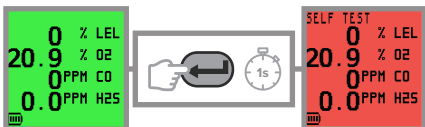

Pikamääritysnäyttö

Käynnisty

Pikanollaus ja -kalibrointi (valinnainen)

Manuaalinen tietoloki

Pumppu

Itsetesti

Hälytyksen kuittaus

Kalibrointi rästissä

Virtakatkaisu

Taustavalo MAKS / MIN / STEL / LTEL

Nollaa MAKS / MIN

Nollausvika / virtausvika

Lataaminen