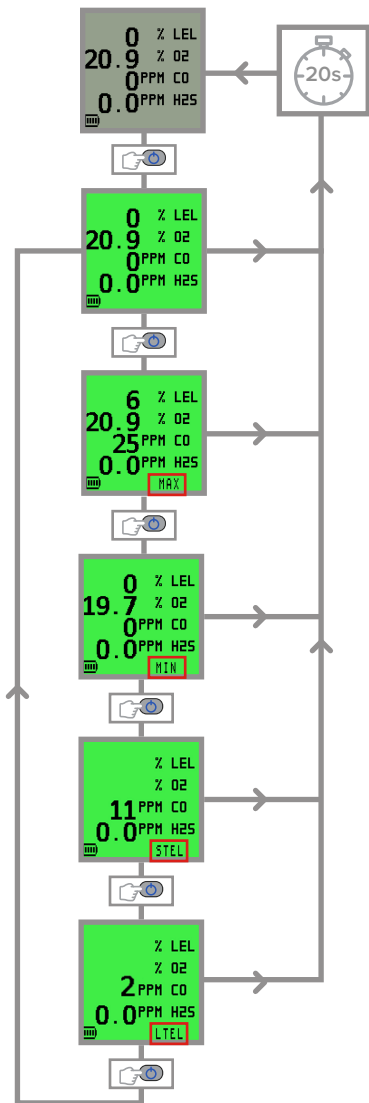

Pikamääritysnäyttö

Käynnisty

Pikanollaus ja -kalibrointi (valinnainen)

Manuaalinen tietoloki

Pumppu

Itsetesti

Hälytyksen kuittaus

Kalibrointi rästissä

Virtakatkaisu

Taustavalo MAKS / MIN / STEL / LTEL

Nollaa MAKS / MIN

Nollausvika / virtausvika

Lataaminen