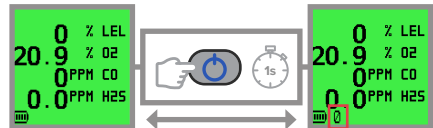

Pikamääritysnäyttö

Käynnisty

Pikanollaus ja -kalibrointi (valinnainen)

Manuaalinen tietoloki

Pumppu

Itsetesti

Hälytyksen kuittaus

Kalibrointi rästissä

Virtakatkaisu

Taustavalo MAKS / MIN / STEL / LTEL

Nollaa MAKS / MIN

Nollausvika / virtausvika

Lataaminen