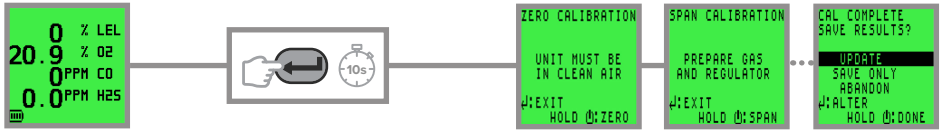

Tämä Pikakäyttöopas EI korvaa Toiminto- ja kunnossapito-opasta, joka jokaisen monitorin käyttäjän tai kunnossapitäjän TÄYTYY lukea ja ymmärtää ennen käyttöä. Tämän laiminlyönti saattaa johtaa vakavaan loukkaantumiseen tai kuolemaan.

Pikamääritysnäyttö

Käynnisty

Pikanollaus ja -kalibrointi (valinnainen)

Manuaalinen tietoloki

Pumppu

Itsetesti

Hälytyksen kuittaus

Kalibrointi rästissä