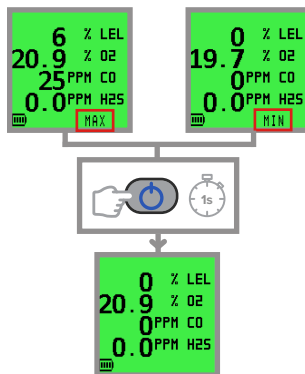

Pikamääritysnäyttö

Käynnisty

Pikanollaus ja -kalibrointi (valinnainen)

Manuaalinen tietoloki

Pumppu

Itsetesti

Hälytyksen kuittaus

Kalibrointi rästissä

Virtakatkaisu

Taustavalo MAKS / MIN / STEL / LTEL

Nollaa MAKS / MIN

Nollausvika / virtausvika

Lataaminen