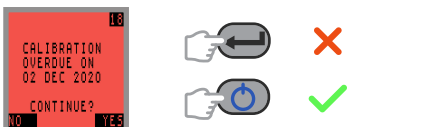

Pikamääritysnäyttö

Käynnisty

Pikanollaus ja -kalibrointi (valinnainen)

Manuaalinen tietoloki

Pumppu

Itsetesti

Hälytyksen kuittaus

Kalibrointi rästissä