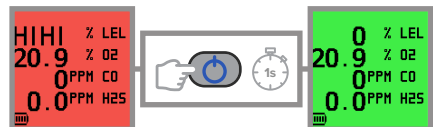

Pikamääritysnäyttö

Käynnisty

Pikanollaus ja -kalibrointi (valinnainen)

Manuaalinen tietoloki

Pumppu

Itsetesti

Hälytyksen kuittaus

Kalibrointi rästissä

Virtakatkaisu

Taustavalo MAKS / MIN / STEL / LTEL

Nollaa MAKS / MIN

Nollausvika / virtausvika

Lataaminen