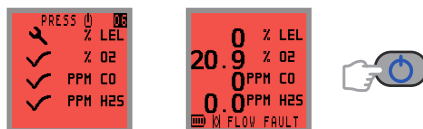

Pikamääritysnäyttö

Käynnisty

Pikanollaus ja -kalibrointi (valinnainen)

Manuaalinen tietoloki

Pumppu

Itsetesti

Hälytyksen kuittaus

Kalibrointi rästissä

Virtakatkaisu

Taustavalo MAKS / MIN / STEL / LTEL

Nollaa MAKS / MIN

Nollausvika / virtausvika

Lataaminen