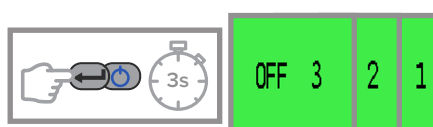

Virtakatkaisu