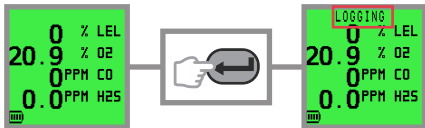

Pikamääritysnäyttö

Käynnisty

Pikanollaus ja -kalibrointi (valinnainen)

Manuaalinen tietoloki

Pumppu

Itsetesti

Hälytyksen kuittaus

Kalibrointi rästissä

Virtakatkaisu

Taustavalo MAKS / MIN / STEL / LTEL

Nollaa MAKS / MIN

Nollausvika / virtausvika

Lataaminen