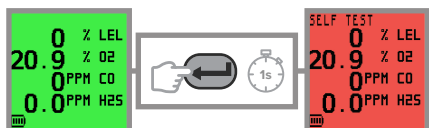

Zobrazenie s rýchlou konfiguráciou

Zapnutie

Rýchle vynulovanie a kalibrácia (voliteľné)

Manuálny dátový záznam

Čerpadlo

Samotest

Potvrdenie alarmu

Uplynul čas kalibrácie

Vypnutie

Podsvietenie MAX./MIN./STEL/LTEL

Vynulovať MAX./MIN.

Chyba nuly / chyba prietoku

Nabíja sa