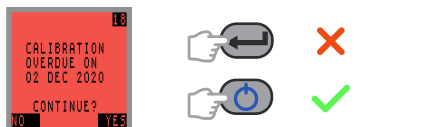

Zobrazenie s rýchlou konfiguráciou

Zapnutie

Rýchle vynulovanie a kalibrácia (voliteľné)

Manuálny dátový záznam

Čerpadlo

Samotest

Potvrdenie alarmu

Uplynul čas kalibrácie