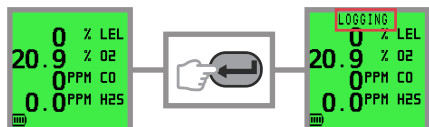

Zobrazenie s rýchlou konfiguráciou

Zapnutie

Rýchle vynulovanie a kalibrácia (voliteľné)

Manuálny dátový záznam

Čerpadlo

Samotest

Potvrdenie alarmu

Uplynul čas kalibrácie

Vypnutie

Podsvietenie MAX./MIN./STEL/LTEL

Vynulovať MAX./MIN.

Chyba nuly / chyba prietoku

Nabíja sa