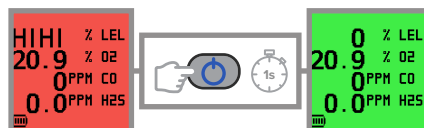

Zobrazenie s rýchlou konfiguráciou

Zapnutie

Rýchle vynulovanie a kalibrácia (voliteľné)

Manuálny dátový záznam

Čerpadlo

Samotest

Potvrdenie alarmu

Uplynul čas kalibrácie

Vypnutie

Podsvietenie MAX./MIN./STEL/LTEL

Vynulovať MAX./MIN.

Chyba nuly / chyba prietoku

Nabíja sa