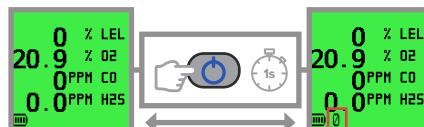

Zobrazenie s rýchlou konfiguráciou

Zapnutie

Rýchle vynulovanie a kalibrácia (voliteľné)

Manuálny dátový záznam

Čerpadlo

Samotest

Potvrdenie alarmu

Uplynul čas kalibrácie

Vypnutie

Podsvietenie MAX./MIN./STEL/LTEL

Vynulovať MAX./MIN.

Chyba nuly / chyba prietoku

Nabíja sa