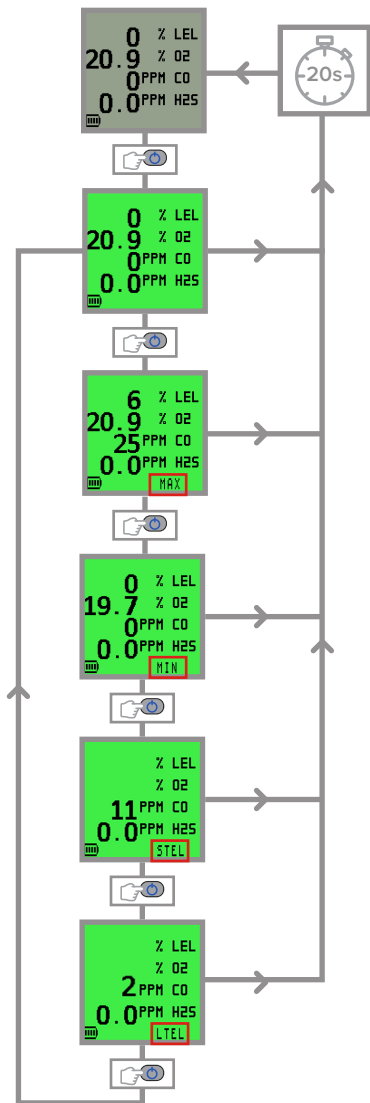

Zobrazenie s rýchlou konfiguráciou

Zapnutie

Rýchle vynulovanie a kalibrácia (voliteľné)

Manuálny dátový záznam

Čerpadlo

Samotest

Potvrdenie alarmu

Uplynul čas kalibrácie

Vypnutie

Podsvietenie MAX./MIN./STEL/LTEL

Vynulovať MAX./MIN.

Chyba nuly / chyba prietoku

Nabíja sa