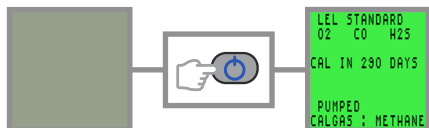

Zobrazenie s rýchlou konfiguráciou

Zapnutie

Rýchle vynulovanie a kalibrácia (voliteľné)

Manuálny dátový záznam

Čerpadlo

Samotest

Potvrdenie alarmu

Uplynul čas kalibrácie