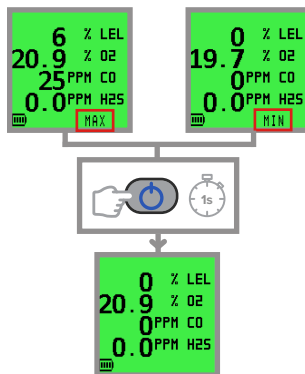

Zobrazenie s rýchlou konfiguráciou

Zapnutie

Rýchle vynulovanie a kalibrácia (voliteľné)

Manuálny dátový záznam

Čerpadlo

Samotest

Potvrdenie alarmu

Uplynul čas kalibrácie

Vypnutie

Podsvietenie MAX./MIN./STEL/LTEL

Vynulovať MAX./MIN.

Chyba nuly / chyba prietoku

Nabíja sa