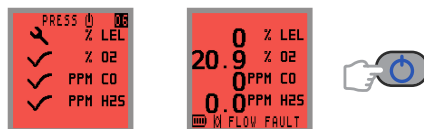

Zobrazenie s rýchlou konfiguráciou

Zapnutie

Rýchle vynulovanie a kalibrácia (voliteľné)

Manuálny dátový záznam

Čerpadlo

Samotest

Potvrdenie alarmu

Uplynul čas kalibrácie

Vypnutie

Podsvietenie MAX./MIN./STEL/LTEL

Vynulovať MAX./MIN.

Chyba nuly / chyba prietoku

Nabíja sa